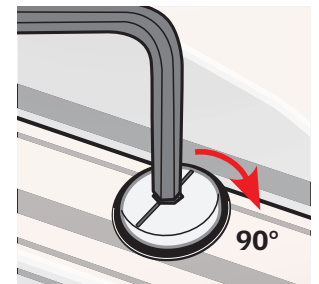

ZZZ 210

13

14

15

17

16

AR: VELUX Argentina S.A. 348 4 639944	IE: VELUX Company Ltd. 01 848 8775
AT: VELUX Österreich GmbH 02245/32 3 50	IT: VELUX Italia s.p.a. 045/6173666
AU: VELUX Australia Pty. Ltd. 1300 859 856	JP: VELUX-Japan Ltd. 0570-00-8145
BA: VELUX Bosna i Hercegovina d.o.o. 033/626 493, 626 494	LT: VELUX Lietuva, UAB (85) 270 91 01
BE: VELUX Belgium (010) 42.09.09	LV: VELUX Latvia SIA 67 27 77 33
BG: VELUX Bulgaria EOOD 02/955 99 30	NL: VELUX Nederland B.V. 030 - 6 629 629
BY: FE VELUX Roof Windows. (017) 217 7385	NO: VELUX Norge AS 22 51 06 00
CA: VELUX Canada Inc. 1 800 88-VELUX (888-3589)	NZ: VELUX New Zealand Ltd. 0800 650 445
CH: VELUX Schweiz AG 062 289 44 45	PL: VELUX Polska Sp. z o.o. (022) 33 77 000 / 33 77 070
CL: VELUX Chile Limitada 2 953 6789	PT: VELUX Portugal, Lda 21 880 00 60
CN: VELUX (CHINA) CO. LTD. 0316-607 27 27	RO: VELUX România S.R.L. 0-8008-83589
CZ: VELUX Česká republika, s.r.o. 531 015 511	RS: VELUX Srbija d.o.o. 011 20 57 500
DE: VELUX Deutschland GmbH 01806 / 33 33 99	RU: ZAO VELUX 8 800 200 7520
DK: VELUX Danmark A/S 45 16 45 16	SE: VELUX Svenska AB 042/20 83 80
EE: VELUX Eesti OÜ 621 7790	SI: VELUX Slovenija d.o.o. 01 724 68 68
ES: VELUX Spain, S.A. 91 509 71 00	SK: VELUX Slovensko, s.r.o. (02) 33 000 555
FI: VELUX Suomi Oy 0207 290 800	TR: VELUX Çatı Pencereleri Ticaret Limited Şirketi 0 216 302 54 10
FR: VELUX France 0821 02 15 15 0,119€ TTC/min	UA: VELUX Ukraina TOV (044) 2916070
GB: VELUX Company Ltd. 01592 778 225	US: VELUX America Inc. 1-800-88-VELUX
HR: VELUX Hrvatska d.o.o.. 01/5555 444	
HU: VELUX Magyarország Kft. (06/1) 436-0601	