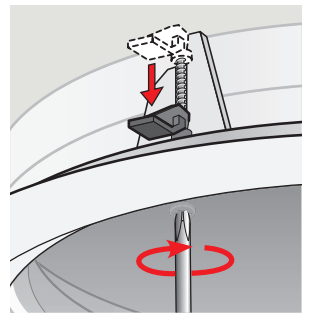

ZZZ 210

13

14

15

17

16

AR: VELUX Argentina S.A. 348 4 639944	IE: VELUX Company Ltd. 01 848 8775
AT: VELUX Österreich GmbH 02245/32 3 50	IT: VELUX Italia s.p.a. 045/6173666
AU: VELUX Australia Pty. Ltd. 1300 859 856	JP: VELUX-Japan Ltd. 0570-00-8145
BA: VELUX Bosna i Hercegovina d.o.o. 033/626 493, 626 494	LT: VELUX Lietuva, UAB (85) 270 91 01
BE: VELUX Belgium (010) 42.09.09	LV: VELUX Latvia SIA 67 27 77 33
BG: VELUX Bulgaria EOOD 02/955 99 30	NL: VELUX Nederland B.V. 030 - 6 629 629
BY: FE VELUX Roof Windows. (017) 217 7385	NO: VELUX Norge AS 22 51 06 00
CA: VELUX Canada Inc. 1 800 88-VELUX (888-3589)	NZ: VELUX New Zealand Ltd. 0800 650 445
CH: VELUX Schweiz AG 062 289 44 45	PL: VELUX Polska Sp. z o.o. (022) 33 77 000 / 33 77 070
CL: VELUX Chile Limitada 2 953 6789	PT: VELUX Portugal, Lda 21 880 00 60
CN: VELUX (CHINA) CO. LTD. 0316-607 27 27	RO: VELUX România S.R.L. 0-8008-83589
CZ: VELUX Česká republika, s.r.o. 531 015 511	RS: VELUX Srbija d.o.o. 011 20 57 500
DE: VELUX Deutschland GmbH 01806 / 33 33 99	RU: ZAO VELUX 8 800 200 7520
DK: VELUX Danmark A/S 45 16 45 16	SE: VELUX Svenska AB 042/20 83 80
EE: VELUX Eesti OÜ 621 7790	SI: VELUX Slovenija d.o.o. 01 724 68 68
ES: VELUX Spain, S.A. 91 509 71 00	SK: VELUX Slovensko, s.r.o. (02) 33 000 555
FI: VELUX Suomi Oy 0207 290 800	TR: VELUX Çatı Pencereleri Ticaret Limited Şirketi 0 216 302 54 10
FR: VELUX France 0821 02 15 15 0,119€ TTC/min	UA: VELUX Ukraina TOV (044) 2916070
GB: VELUX Company Ltd. 01592 778 225	US: VELUX America Inc. 1-800-88-VELUX
HR: VELUX Hrvatska d.o.o.. 01/5555 444	
HU: VELUX Magyarország Kft. (06/1) 436-0601	